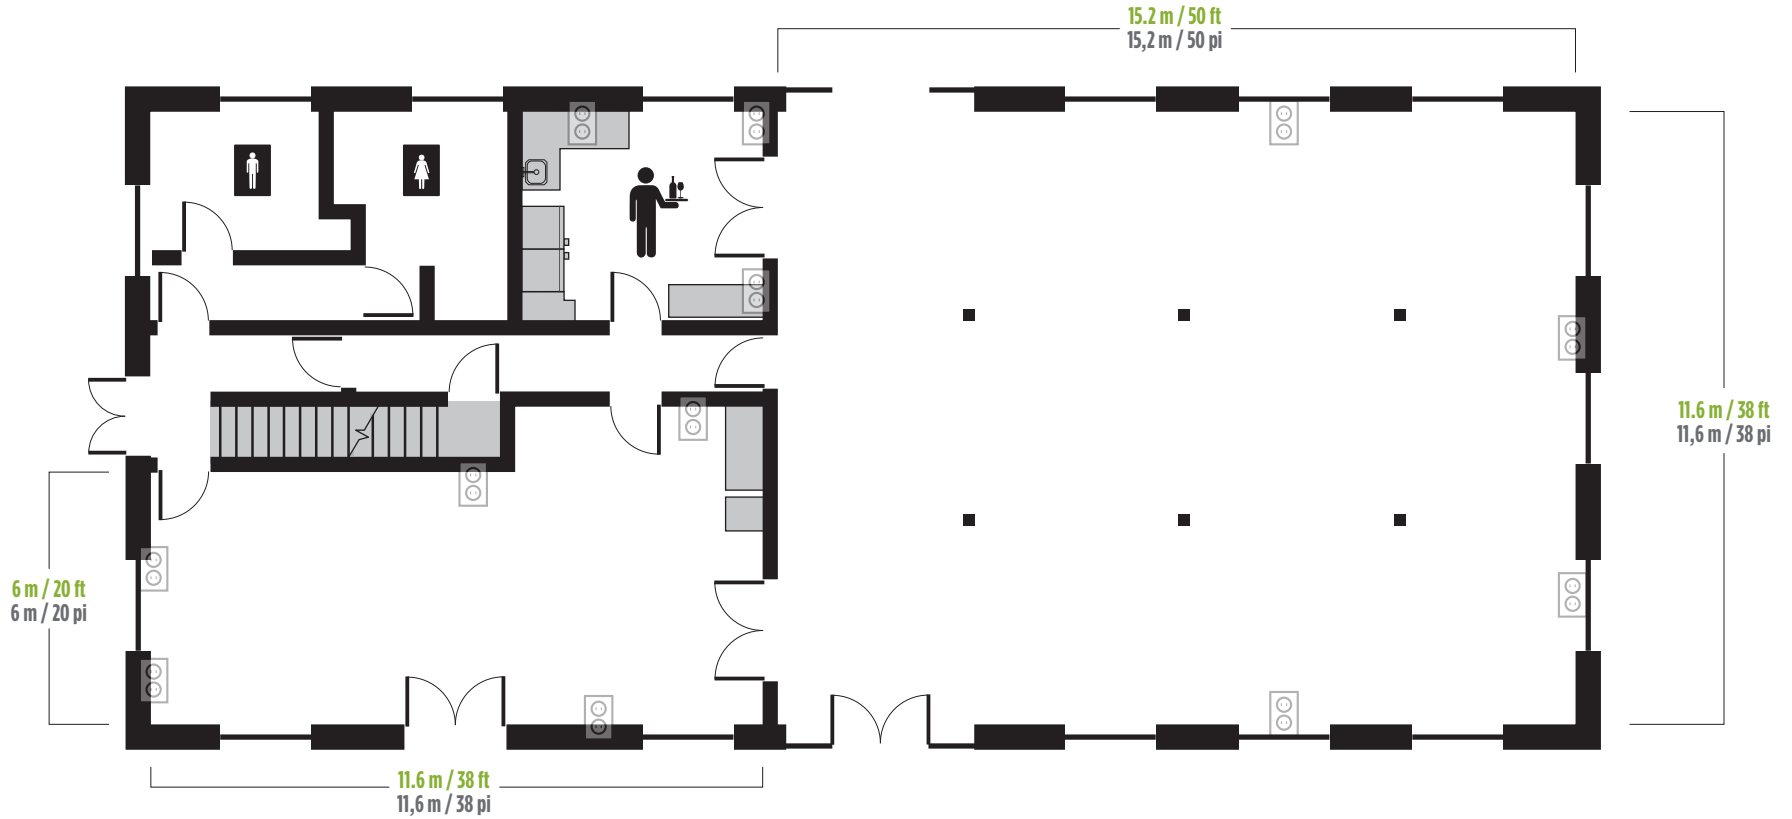

THE CEREAL BARN GRANGE À CÉRÉALES

 **Wheelchair accessible**
Accessible en fauteuil roulant

 **Ornamental Gardens**
Jardins ornementaux

LEGEND LÉGENDE

 **Electrical outlet**
Prise électrique

 **Window**
Fenêtre

 **Pillar**
Colonne

 **Catering prep area**
Coin du traiteur

 **5 ft round table (approximate size)**
Table ronde 5 pi (grandeur approximative)

 **6 ft x 2.5 ft table (approximate size)**
Table 6 pi x 2.5 pi (grandeur approximative)